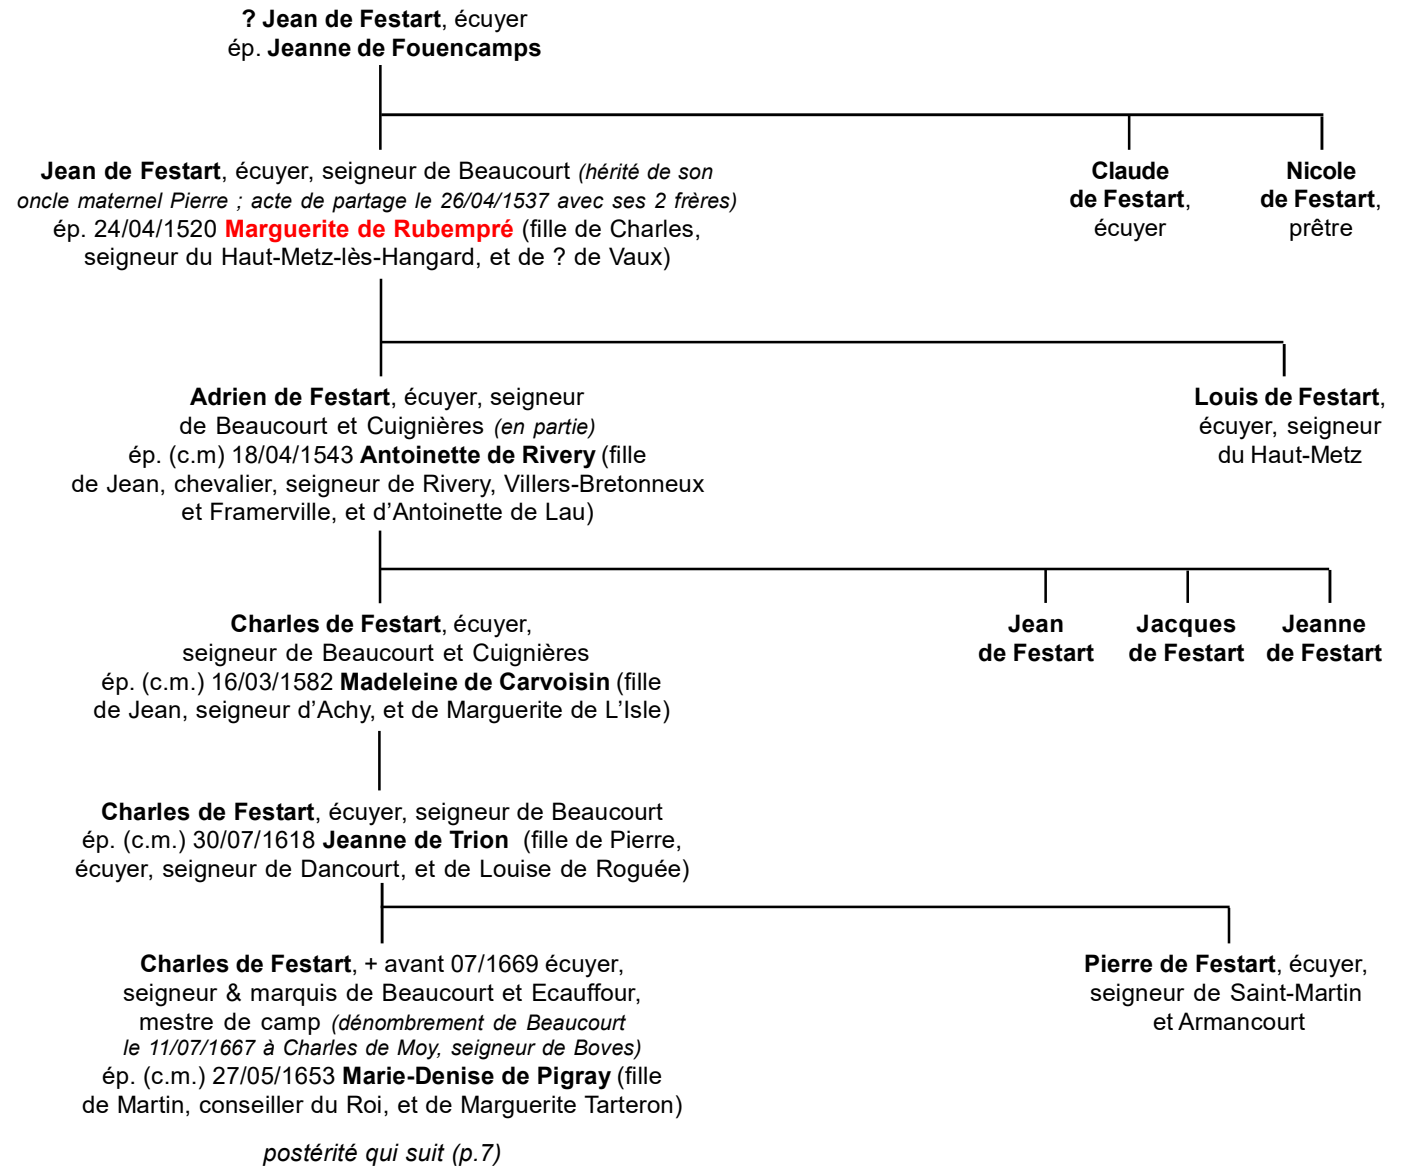

Château-Landon

Fessard (alias Festart)
Branche picarde