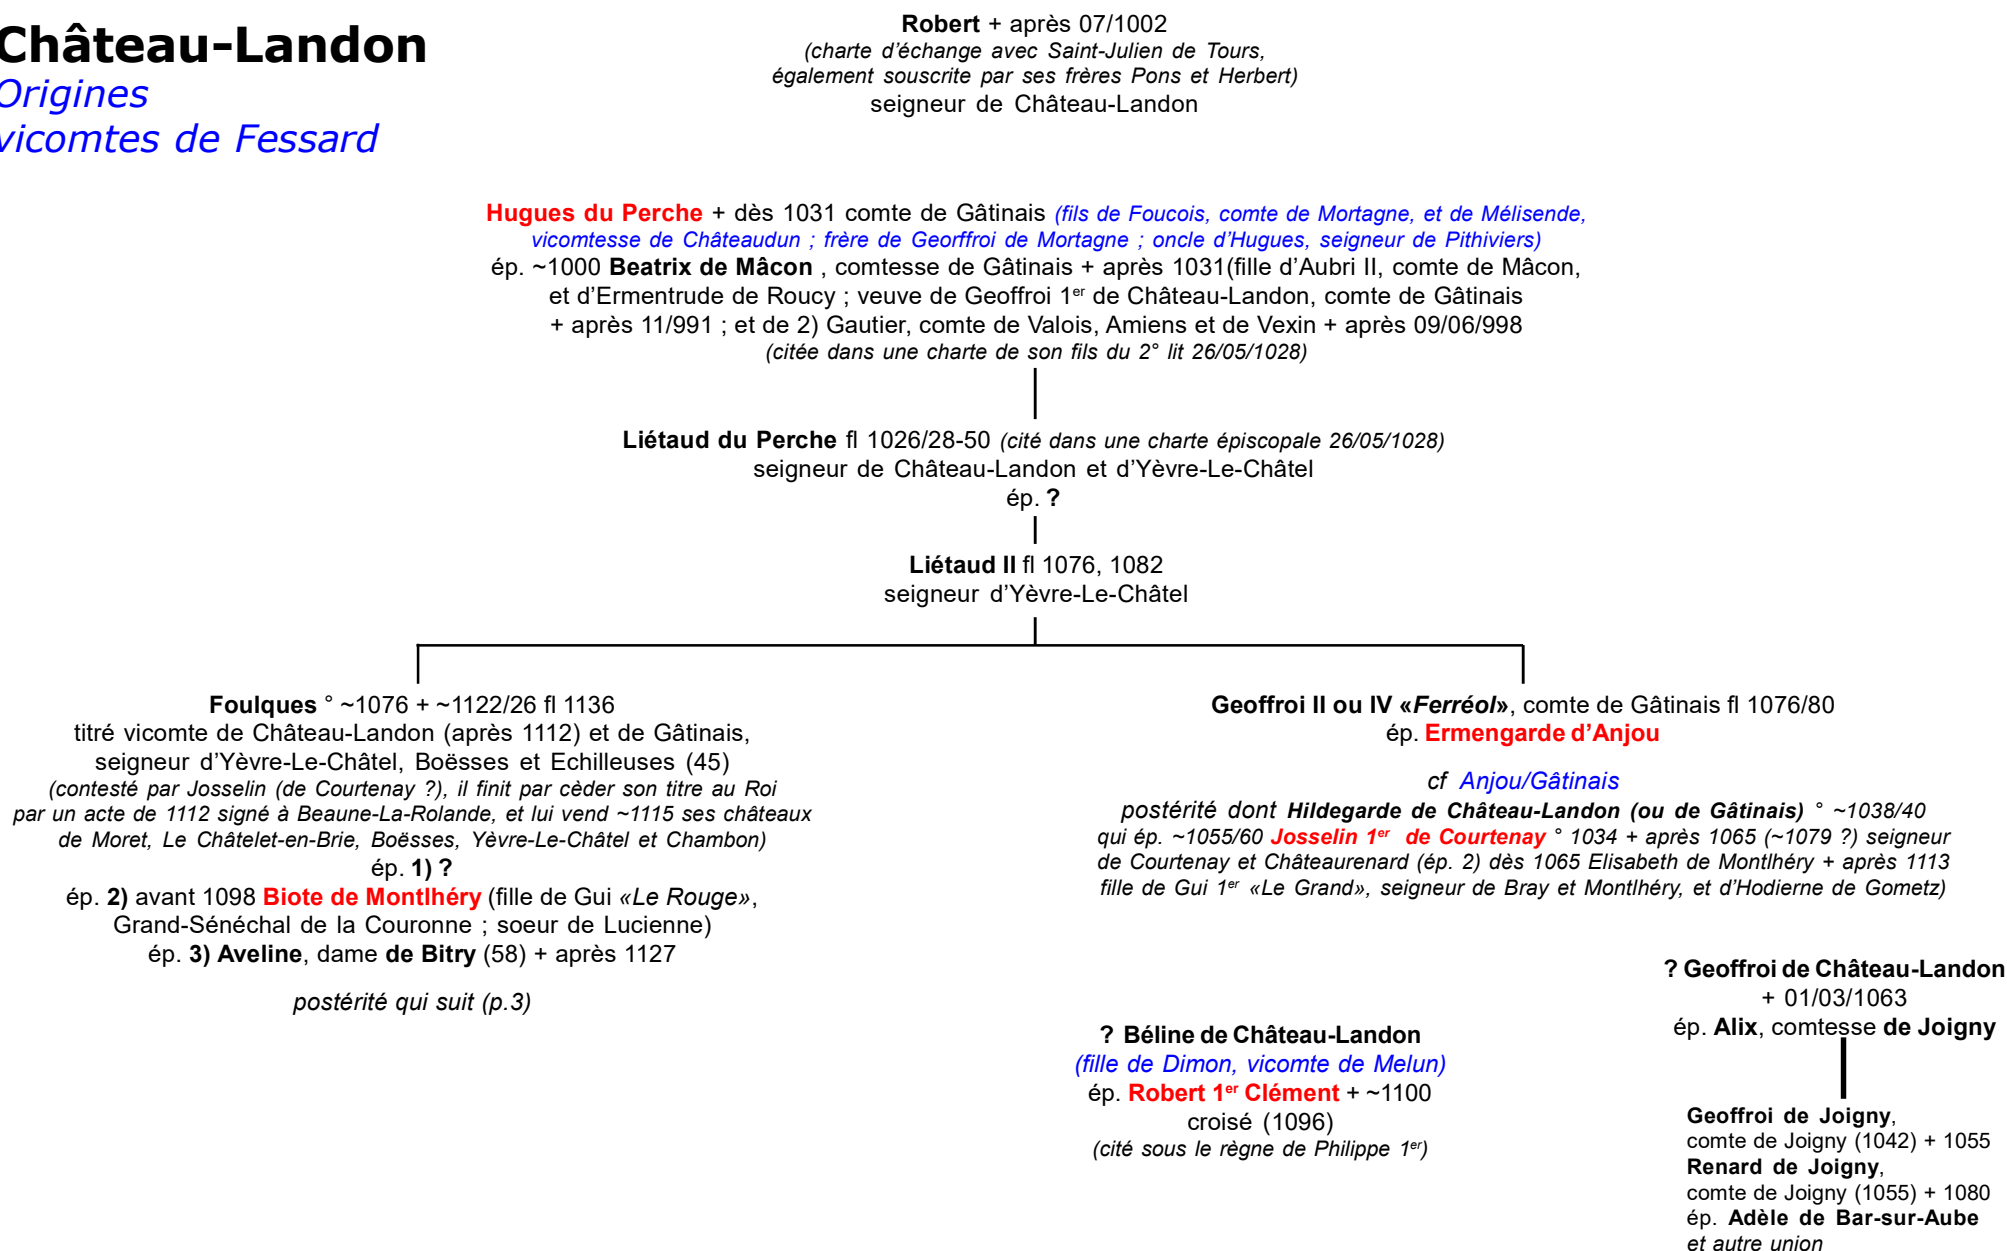

Château-Landon

Origines

vicomtes de Fessard